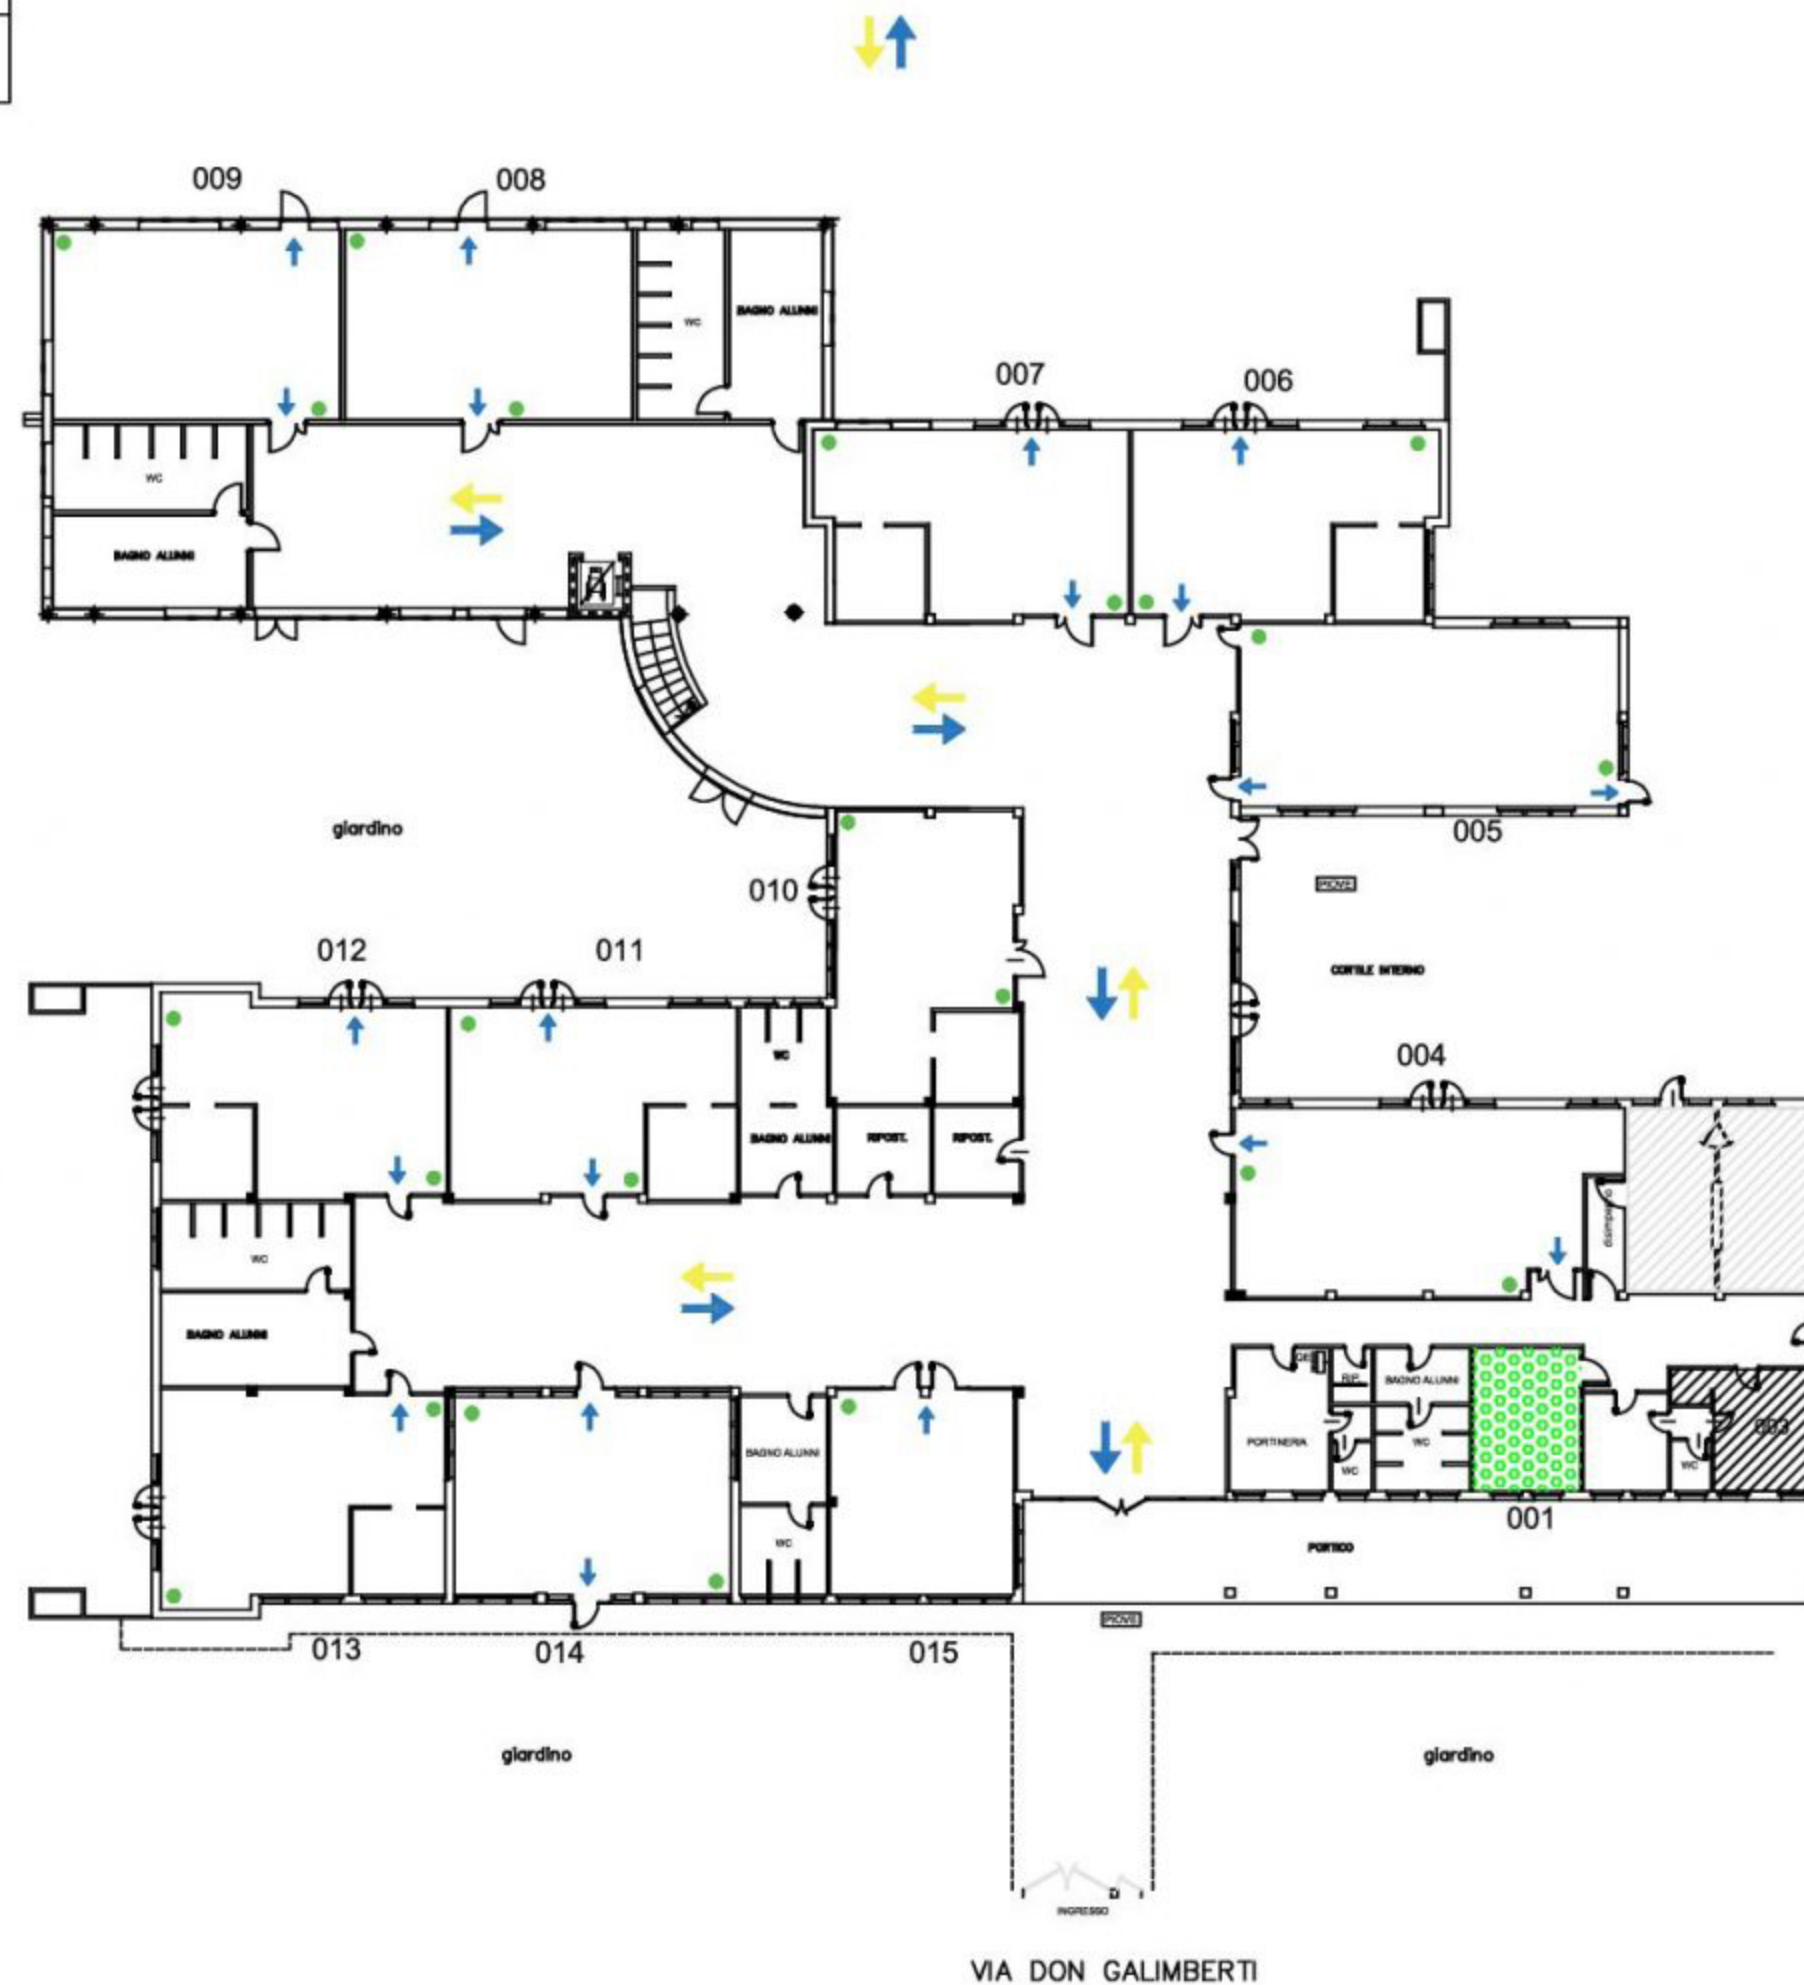

Istituto Comprensivo Rita Levi Montalcini

Via Don Galimberti - Gorgonzola (MI)

Cartina flussi e affollamenti Covid

Progetto realizzato da:
Ambrostudio Servizi Srls - Milano (MI)
Piano terra
Revi2020-02

www.ambroservizi.it

Infanzia	
Locale	Capienza max
004	26
005	26
006	26
007	26
008	26
009	26
010	26
011	26
012	26
013	26
014	26
015	23

LEGENDA Percorsi Covid	
	Percorso Uscita
	Percorso Entrata
	IoT Igiene mani
	Locale non in uso
	Aula Covid

La presente mappa COVID non sostituisce le indicazioni del piano di emergenza.